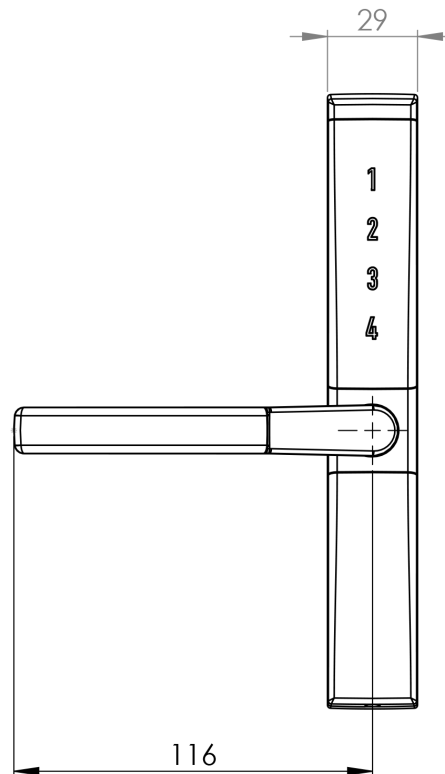

VISION HOME DIGITAL FALLKOLV HÖGERSVÄNGT

Vision Home är ett elektroniskt handtag för montering invändigt på altandörr eller fönster med dolt skruvmontage.

Låset passar på såväl in- som utåtgående fönsterdörrar och fönster. Handtaget drivs av 2 st AAA batterier (medföljer ej). Låsning görs med ett svep av fingret över touchpanelen och upplåsning sker enkelt med en sexsiffrig kod. Bakgrundspanelen är bakgrundsbelyst och ger visuell feedback vid användande. Koden finns kvar vid batteribyte eller spänningsbortfall och användarkoden ändras enkelt.

Låset är godkänt enligt svensk standard 3620:2017 - klass B vilket är vad som krävs av försäkringsbolag för låsning av altandörrar.

RELATERADE PRODUKTER

Liknande produkter:

Use the Index Code at industrilas.com

Artikelnummer	Ytbehandling	Standarder	Handtagstyp	Diameter sprint	Sprintlängd	Product type
7404-04400-07043	Mattkromaterat	SS-3620:2017 klass B	Fallkolv höger	7 mm	43 mm	Digital
7404-04400-07060	Mattkromaterat	SS-3620:2017 klass B	Fallkolv höger	7 mm	60 mm	Digital
7404-04400-07110	Mattkromaterat	SS-3620:2017 klass B	Fallkolv höger	7 mm	110 mm	Digital
7404-04400-08043	Mattkromaterat	SS-3620:2017 klass B	Fallkolv höger	8 mm	43 mm	Digital
7404-04400-08060	Mattkromaterat	SS-3620:2017 klass B	Fallkolv höger	8 mm	60 mm	Digital
7404-04400-08110	Mattkromaterat	SS-3620:2017 klass B	Fallkolv höger	8 mm	110 mm	Digital
7406-04600-07043	Svartlackerad zink	SS-3620:2017 klass B	Fallkolv höger	7 mm	43 mm	Digital
7406-04600-07060	Svartlackerad zink	SS-3620:2017 klass B	Fallkolv höger	7 mm	60 mm	Digital
7406-04600-07110	Svartlackerad zink	SS-3620:2017 klass B	Fallkolv höger	7 mm	110 mm	Digital
7406-04600-08043	Svartlackerad zink	SS-3620:2017 klass B	Fallkolv höger	8 mm	43 mm	Digital
7406-04600-08060	Svartlackerad zink	SS-3620:2017 klass B	Fallkolv höger	8 mm	60 mm	Digital
7406-04600-08110	Svartlackerad zink	SS-3620:2017 klass B	Fallkolv höger	8 mm	110 mm	Digital